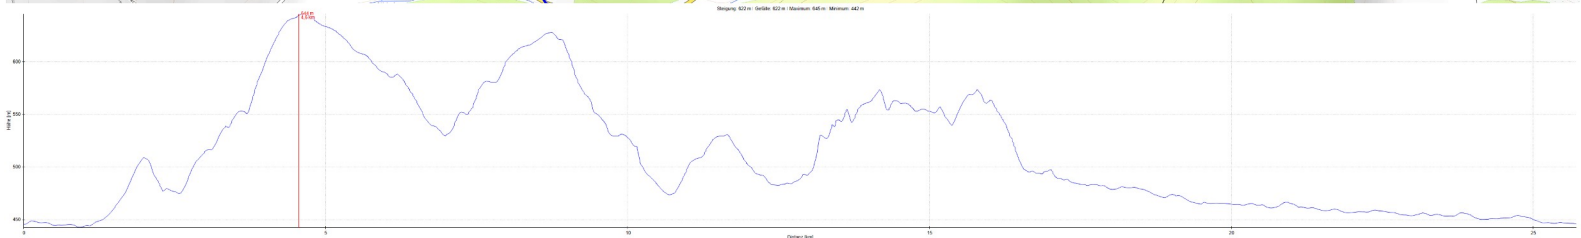

Kartendaten:  
©

Wegang 422m | 0,6km | 022m | 10min | 10min | 10min | 10min