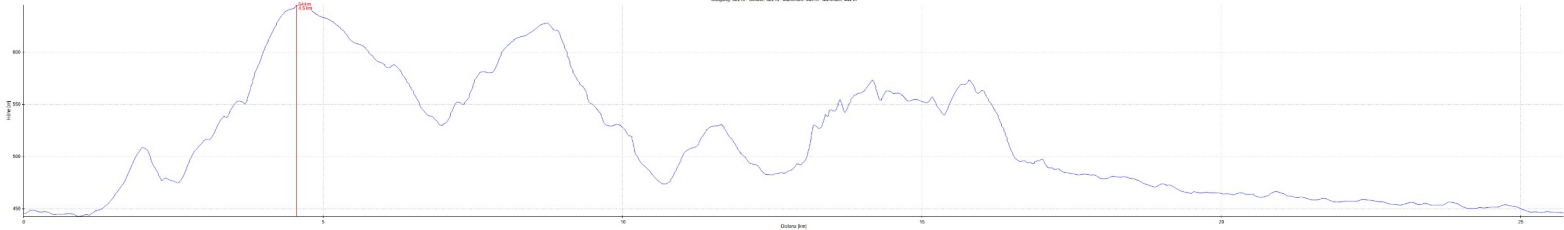

Kartendaten:  
©

Wegang 422m | 0,6km | 022m | 10min | 10min | 10min | 10min